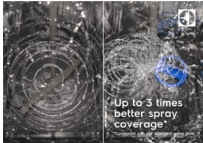

Prednosti in značilnosti

SatelliteClean®. Popolno čiščenje. Brez dodatne porabe vode

Tehnologija SatelliteClean® zagotavlja brezhibno čisto posodo, saj je do trikrat bolj učinkovita od standardnih pomivalnih strojev. Zahvaljujoč dvojni vrtljivi ročici, ki nenehno spreminja kot pršenja, je temeljito pomita celo velika posoda.